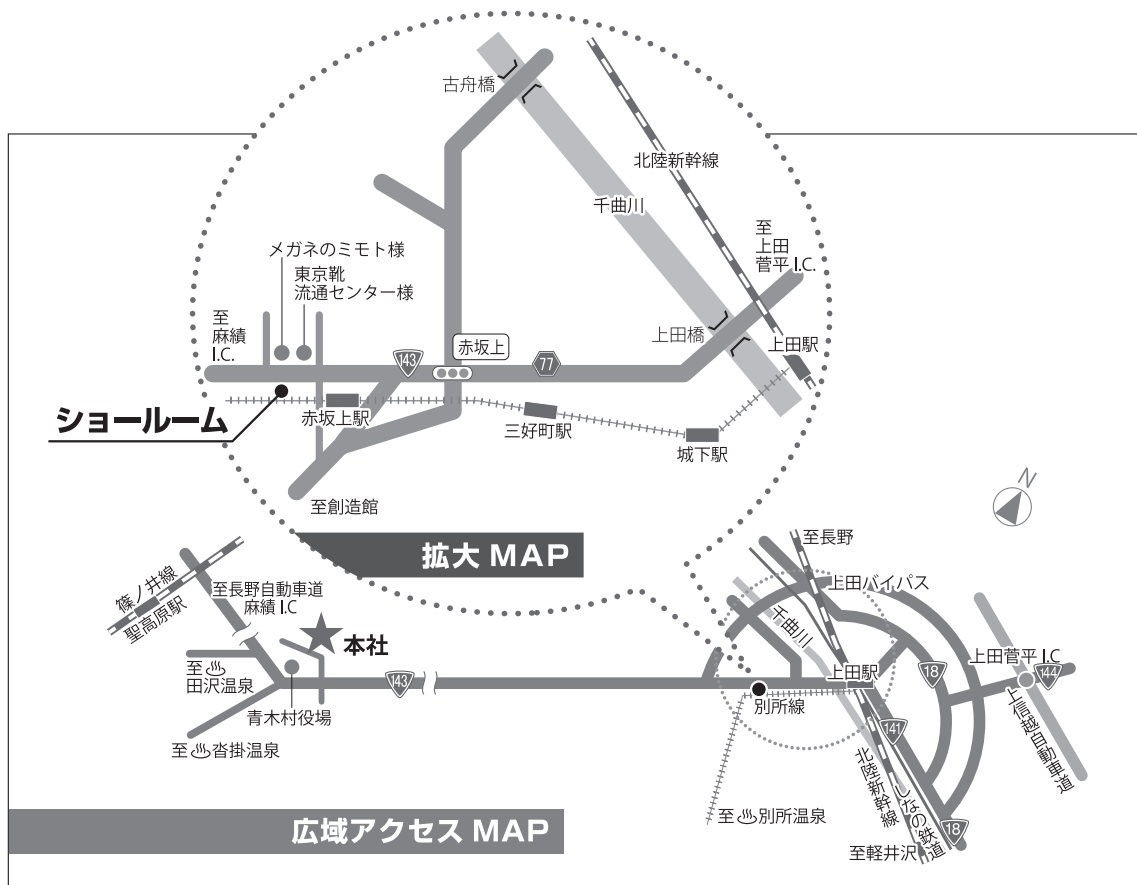

ショールーム開設のお知らせ

拝啓 時折ますますご清栄のこととお慶び申し上げます。
平素は格別のご高配にあずかり有難く厚く御礼申し上げます。
さて このたび弊社では製品ショールームを下記に開設しました。
何かと不行き届きの面もあるかと存じますが、何卒よろしくお願い申し上げます。
まずは略式ながら書中にて御挨拶かたがたご案内申し上げます。

敬具

有限会社 日本光器製作所

記

- ショールーム住所 / 〒386-1102 上田市上田原802-19セイワビルA-棟201号(国道143号線沿い)
- アクセス 電 車 / JR上田駅⇒別所線赤坂上駅7分 赤坂上駅より徒歩3分
自動車 / [上信越自動車道]上田菅平I.Cより15分
[長野自動車道]麻績I.Cより35分